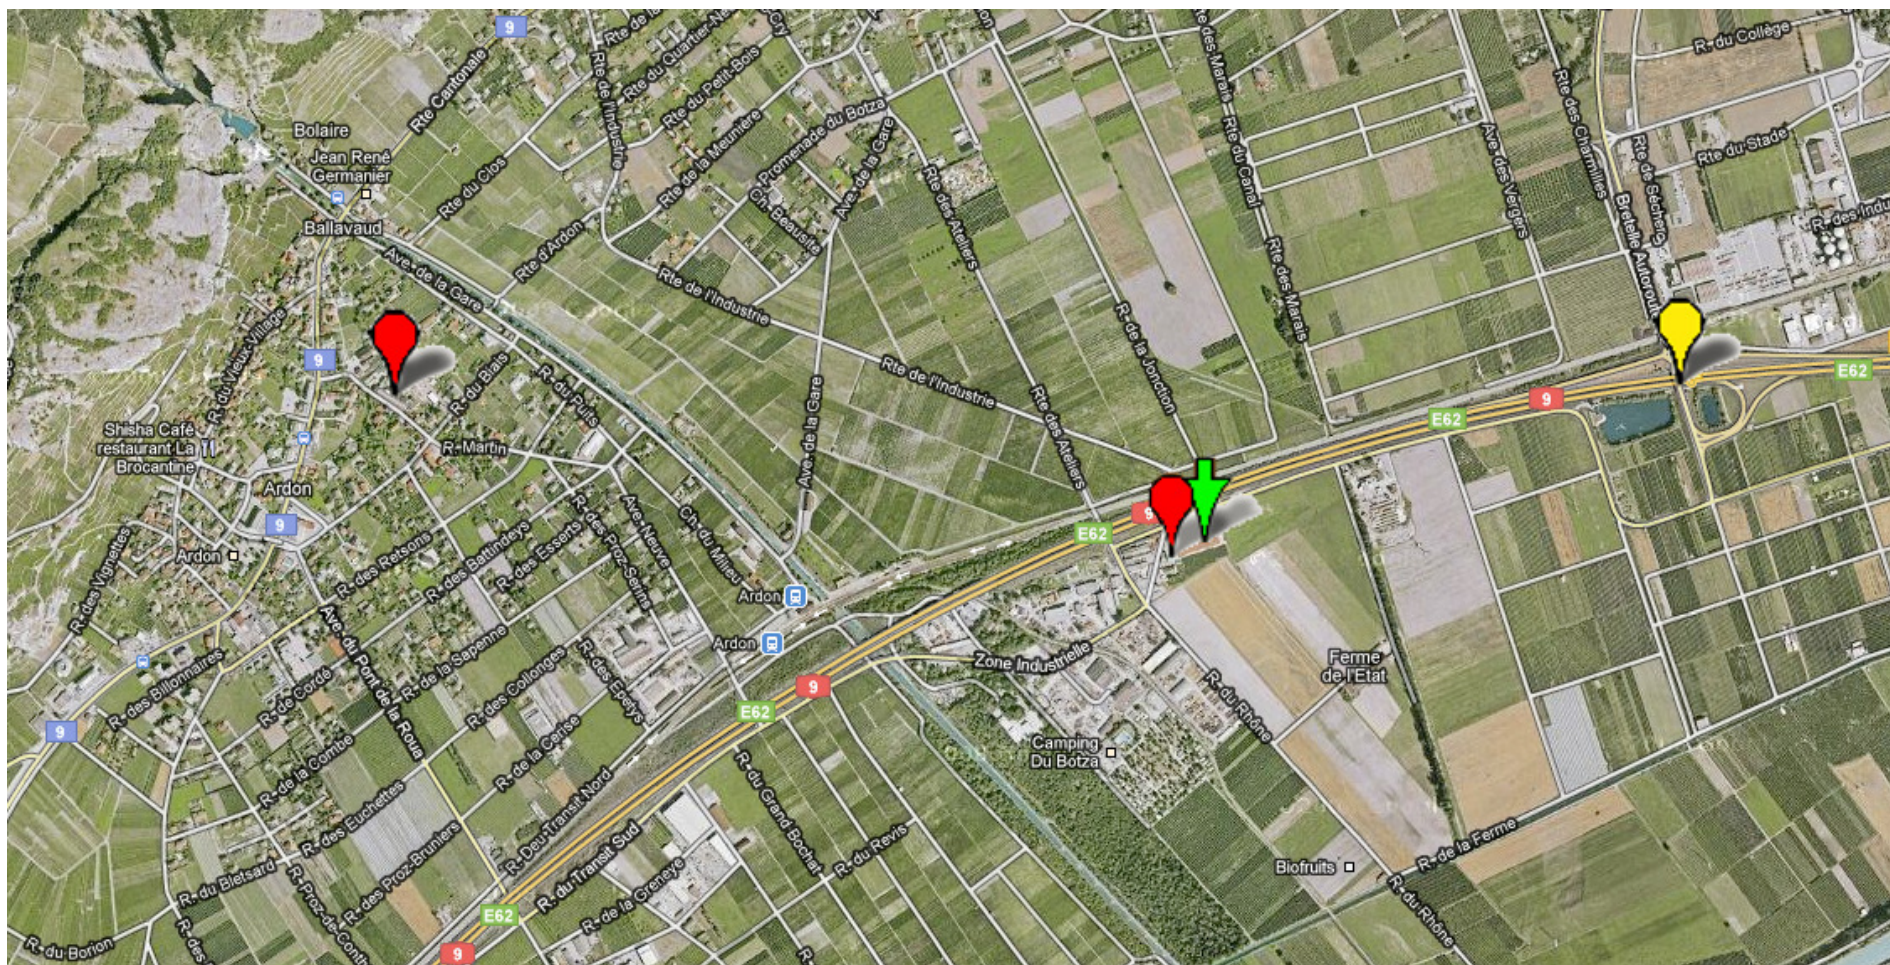

FASA

FASA – FONDERIE ET ATELIERS MECANIQUES D'ARDON SA

Site principal

Rue de la Fondrie 15
1957 Ardon

Stock Fontes de voirie

Route de Débord
1963 Vétroz

Sortie d'autoroute N° 25

CONTHEY - ARDON - VÉTROZ
Zone industrielle Botza

FONTES DE VOIRIE - Plans d'accès aux sites de Production et de Stockage

FASA

FASA – FONDERIE ET ATELIERS MECANIQUES D'ARDON SA

Site principal

Rue de la Fonderie 15
1957 Ardon

Stock Fontes de voirie

Route de Débord
1963 Vétroz

Sortie d'autoroute N° 25

CONTHEY - ARDON - VÉTROZ
Zone industrielle Botza

FONTES DE VOIRIE - Plans d'accès aux sites de Production et de Stockage