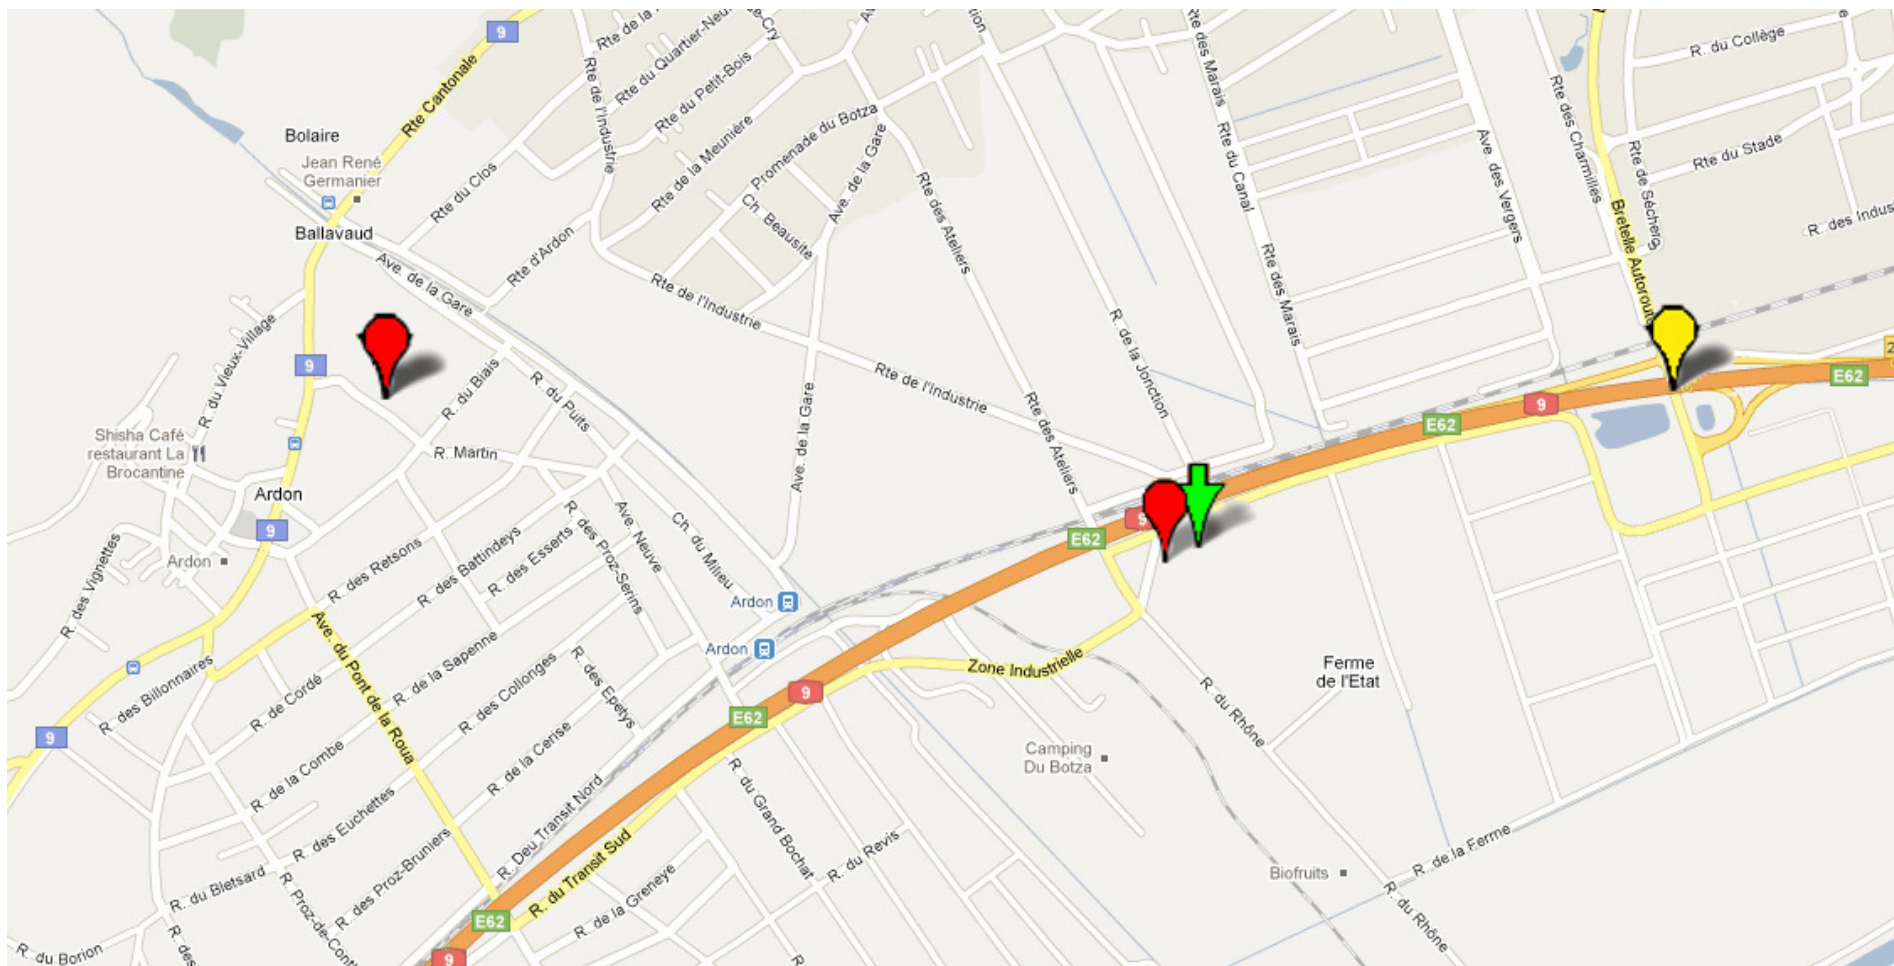

FASA

FASA – FONDERIE ET ATELIERS MECANIQUES D'ARDON SA

Site principal

Rue de la Fondrie 15
1957 Ardon

Stock Fontes de voirie

Route de Débord
1963 Vétroz

Sortie d'autoroute N° 25

CONTHEY - ARDON - VÉTROZ
Zone industrielle Botza

FONTES DE VOIRIE - Plans d'accès aux sites de Production et de Stockage

FASA

FASA – FONDERIE ET ATELIERS MECANIQUES D'ARDON SA

Site principal

Rue de la Fonderie 15
1957 Ardon

Stock Fontes de voirie

Route de Débord
1963 Vétroz

Sortie d'autoroute N° 25

CONTHEY - ARDON - VÉTROZ
Zone industrielle Botza

FONTES DE VOIRIE - Plans d'accès aux sites de Production et de Stockage